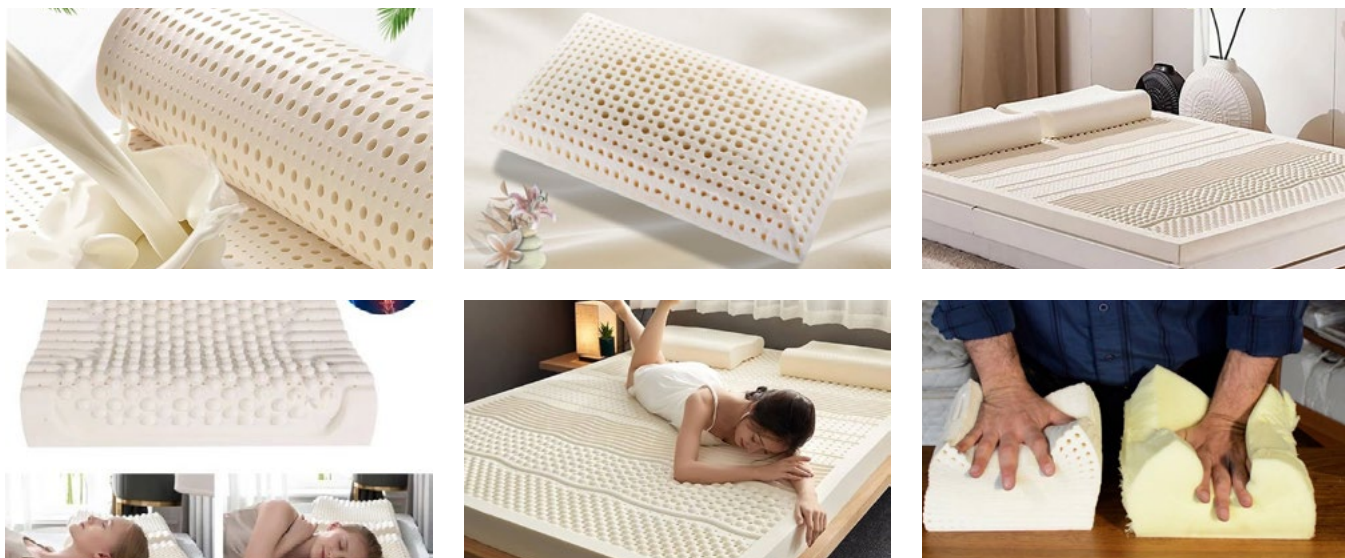

DINOTTE

Compania Dinotte
Dinotte este show-room-ul cu o experiență de 50 de ani în domeniul somnului, unde se îmbină stilul, confortul și calitatea materialelor, noi nu vindem mobilier, noi suntem echipa care vă ajută să aveți un somn odihnitor și un dormitor și living stilat.

Promoții!!!
Plapume și perne la 50% reducere
Accesorii huse de protecție pentru saltea impermeabile și obișnuite, perne pentru scaun la -50% reducere
Sisteme de dormit la -25% reducere pat + saltea
Colțar extensibil cu topper din latex 100% origine naturală, clientul care cumpără colțarul topperul îl primește cadou.

Dinotte is the showroom with 50 years of experience in the field of sleep, where style, comfort and quality of materials are combined, we do not sell furniture, we are the team that helps you have a restful sleep and a stylish bedroom and living room.

Promotions!!!
Quilts and pillows at 50% discount
Accessories waterproof and regular mattress protectors, seat cushions at -50% discount
Sleeping systems at -25% discount bed + mattress
Extendable corner with latex topper 100% natural origin, the customer who buys the corner receives the topper as a gift.