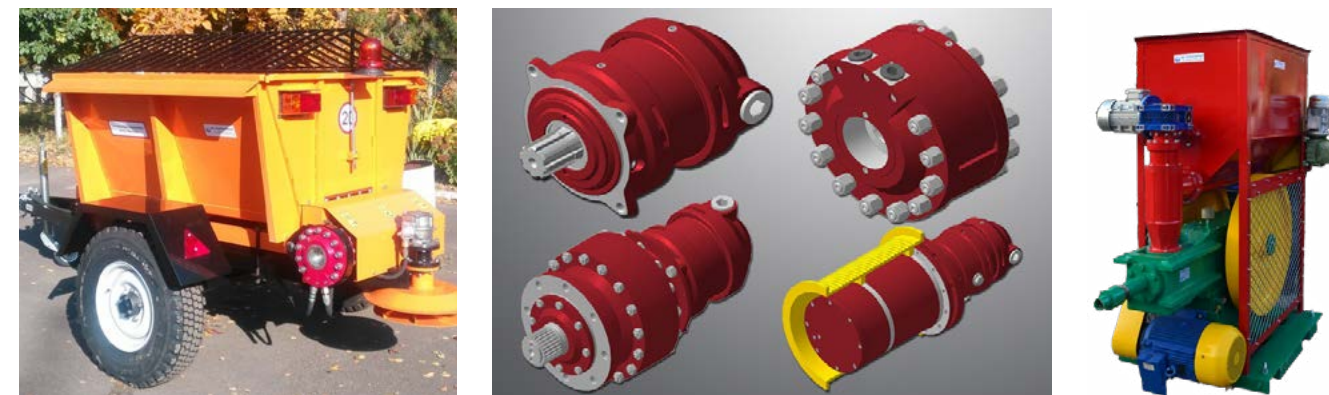

HIDROINPEX S.A.

Compania este specializată în proiectarea și producerea motoarelor hidraulice, care se întrebunțează pentru asamblarea tehnicii agricole, echipamente pentru automobile speciale pentru gospodării comunale, echipamente pentru extragerea petrolului etc.

Designul compact vă permite să înlocuiți transmisii mecanice și cutii de viteze mari și să obțineți o funcționalitate în orice condiții, durata de viață garantată fiind de 6000 de ore. Întreprinderea își comercializează produsele atât pe piața internă, cât și pe cea externă:

- Echipamente pentru brichetare;
- Echipamente pentru împrăștierea materialului antiderapant;
- Echipamente pentru recoltarea rapiței și floarea soarelui;
- Cărucioare pentru transportarea echipamentelor;
- Piese de schimb pentru tehnica agricolă.

Hidroinpex SA manufactures planetary hydraulic rotor motors for agriculture, wood processing, road machines, refinery equipment and machine tools.

The special compact design allows you to replace large mechanical transmissions and gearboxes and obtain smooth operation under any conditions, the guaranteed motor life being 6000 hours.

Hidroinpex SA produces the following modifications of their products:

- Motors with brake. A static disc-shaped brake is built into the front part and operated by the working fluid in the motor;
- Motors integrally geared. A single stage planetary gearbox is integrated in the elongated body of the motor, providing minimum speed and high torque of the output shaft;
- Motors with attaching gears. Single stage planetary-type gearbox, positioned horizontally;
- Motors - winch. Driven by a hydraulic motor with brake, with torque transmission to planetary gearbox built into the front part of the winch.