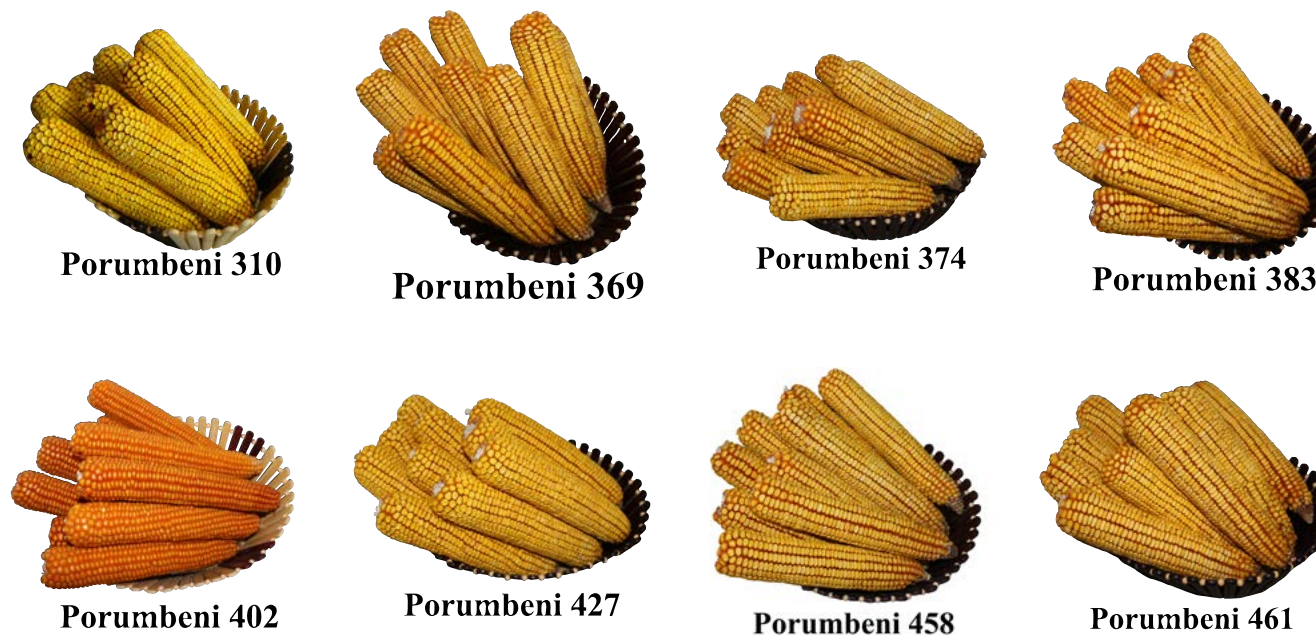

INSTITUTUL DE FITOTEHNIE „PORUMBENI”

Institutul de Fitotehnie "Porumbeni" începând cu anul 1974 creează hibridi de porumb și sorg de categorii biologice superioare, adaptați la condițiile climatice a Moldovei. Cercetătorii științifici elaborează tehnologii eficiente de cultivare a porumbului și de menținere a fertilității solului pentru producătorii de porumb și sorg. Institutul de Fitotehnie Porumbeni propune spre comercializare o gamă largă de semințe hibride de porumb și sorg inclusiv - Porumbeni 310, 383, 374, 427, 458, 461 de calitate impecabilă. Potențialul genetic de producere a hibridilor marca "Porumbeni" este de 12-15 tone/ha boabe fără irigare și 15-19 tone/ha în condiții de irigare.

Institute of Crop Science "Porumbeni" beginning from 1974 creates hybrids of maize and sorghum of highest biological categories, adapted to climatic conditions of Moldova. Scientific researchers are elaborating effective technologies of maize cultivation and soil fertility maintenance for corn and sorghum producers. Institute of Crop Science "Porumbeni" is proposing for sale a wide range of hybrid seeds of maize and sorghum, including Porumbeni 310, 383, 374, 427, 458, and 461 of highest quality. Production potential of "Porumbeni" hybrids is 12-15 tons/ha of grain without irrigation and 15-19 tons/ha of grain under irrigation.