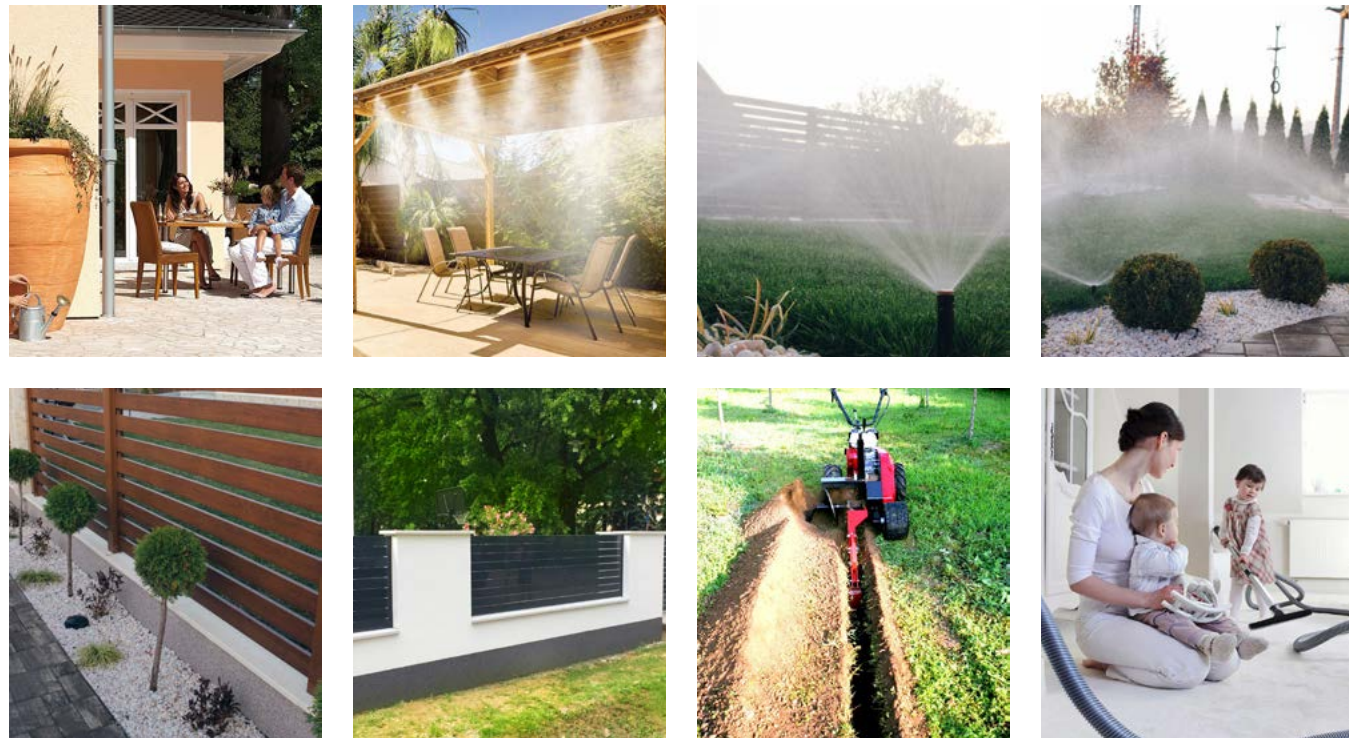

## HARMONYA GARDEN PLUS S.R.L.

O societate cu personal tânăr, dinamic, bine pregătit profesional care vine în întâmpinarea nevoi dvs. de confort și calitate. Firma activează în domeniul vânzării, proiectării, montării și instalării a unor echipamente speciale după cum urmează: sisteme profesionale de irigații, colectoare de apă pluvială, mașini de săpat, pompe, hidrofoare, sisteme de ceață, aspirator centralizat, gard aluminiu.