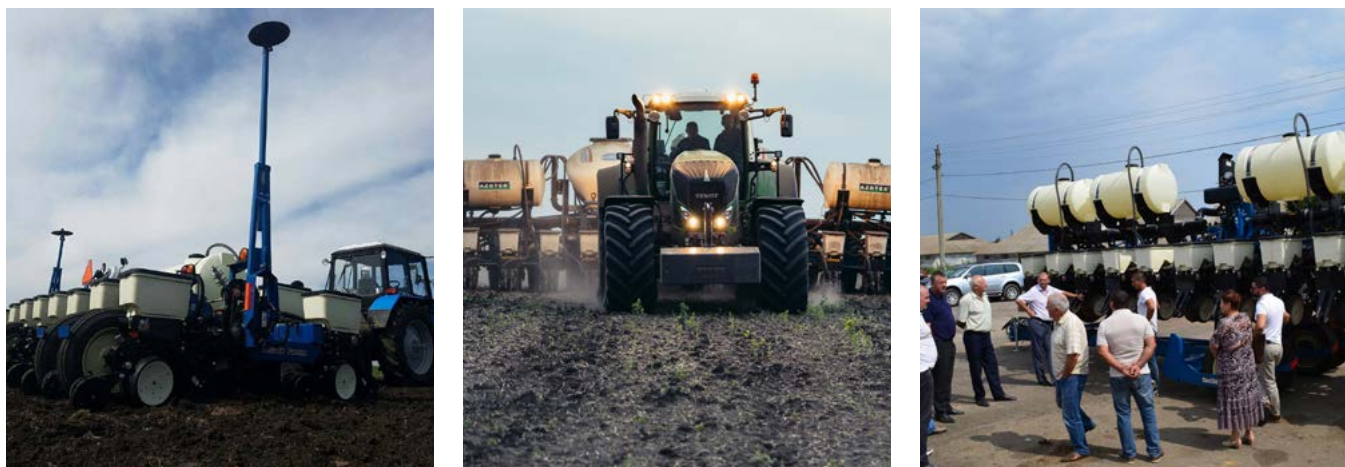

str-la Studenților, 2/4
MD-2020, Chișinău, Republica Moldova
E-mail: jminvestgroup@gmail.com
URL: www.kinze.md
www.jminvestgroup.md

Tel.: +373 22/00-97-74
Fax: +373 22/00-97-74
GSM: +373 79/44-47-74

str. Petru Rareș 77
Chișinău, Republica Moldova
GSM: +373 60 850 803
e-mail: office@kamoto.md

Magazinul KAMOTO Professional
str. Petricani 88/1, Chișinău
GSM: +373 62 01 11 86
e-mail: shop1@kamoto.md
URL: www.kamoto.md

KAMOTO®

I.C.S. JM INVEST GROUP S.R.L.

Compania este distribuitorul oficial al producătorilor de mașini agricole cu renume mondial: KINZE; ZETOR, SMS; PNEUSEJ; OPTIGEP, KOMAROMIGEP și FarmGEP și îngrășăminte: AZOTER și FitoHorm.

JM INVEST GROUP este singura companie pe piața din Moldova, care în paralel cu importurile de mașini agricole de înaltă calitate, îngrășăminte bacteriene și lichide, ajută fermierii să pună în aplicare tehnologiile conservative și ecologice de creștere a plantelor.

Oferim clienților noștri: tractoare de înaltă fiabilitate ZETOR; semănători de precizie KINZE, PNEUSEJ; agregate de lucrat solul SMS; pulverizatoare FarmGEP; concasoare de resturi vegetale KOMAROMIGEP și secerători ORTIGEP; îngrășăminte efective AZOTER și FitoHorm.

The company is the official dealer of world famous manufacturers of agricultural machinery: KINZE, ZETOR, SMS, PNEUSEJ, OPTIGEP, KOMAROMIGEP and FarmGEP and fertilizers: AZOTER and FitoHorm.

JM INVEST GROUP is the only company on the Moldovan market that, along with the import of high-quality agricultural machinery, bacterial and liquid fertilizers, helps farmers to introduce ENERGY-SAVING and ECOLOGICAL technologies of crop cultivation.

We offer our clients: ZETOR high-reliability tractors; high-precision drills KINZE, PNEUSEJ; tillage equipment SMS; FarmGEP sprayers; KOMAROMIGEP plant remnants shredders and ORTIGEP headers; -EFFECTIVE fertilizers AZOTER and FitoHorm.