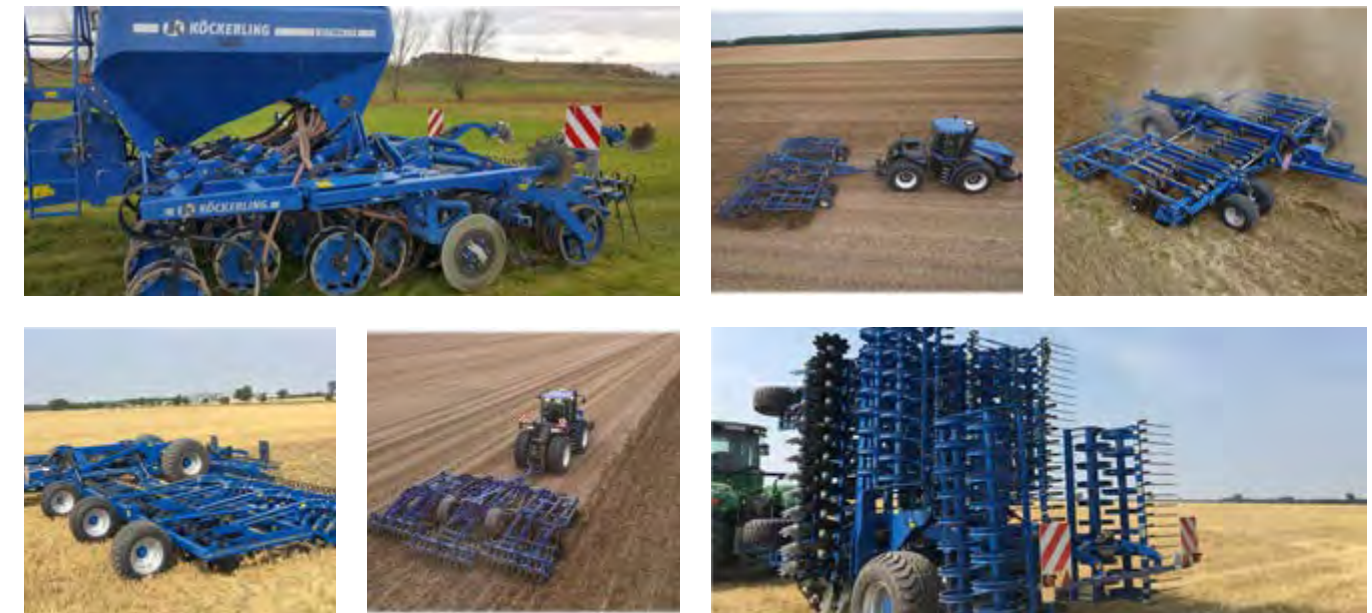

GENERAL AGROTEH S.R.L.

GENERAL AGROTEH furnizează tehnică agricolă de ultimă generație în Republica Moldova. Oferim mașini și utilaje agricole, piese de schimb pentru acestea și servicii complete de deservire. Din 2016 reprezentăm oficial brandurile Alpego și MaterMacc la noi în țară. Din anul 2018 General Agroteh este distribuitor oficial Kockerling și Capello în Republica Moldova. Suntem parteneri agreeți pentru mărci consacrate ca Fendt, Challenger, John Deere, Hardi, Rabe, Claas și Horsch.