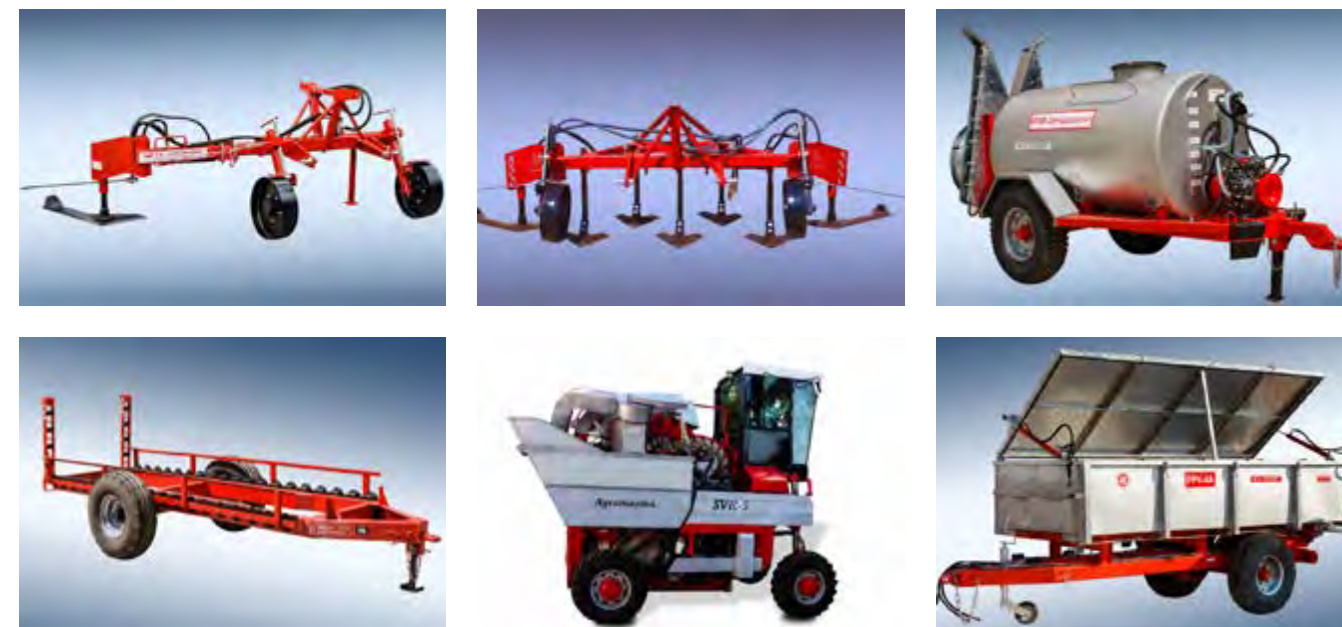

AGROMAȘINA S.A.

Societatea pe acțiuni AGROMAȘINA este una dintre principalele întreprinderi producătoare de mașini și utilaje agricole pentru întreținerea viilor, livezilor și a multor culturi de câmp. Prioritatea companiei AGROMAȘINA este dezvoltarea întreprinderii prin modernizarea, îmbunătățirea calității și cercetarea mașinilor agricole necesare agricultorilor. La momentul de față uzina produce mai mult de 50 de modele de mașini și alte utilaje agricole, majoritatea făcând parte din utilajul strict necesar în agricultură. Mai nou, AGROMAȘINA a realizat fabricarea cu succes a Combinei autopropulsate pentru Recoltarea Strugurilor - SVK-5.

AGROMAȘINA is one of the most important manufacturers of agricultural machinery and equipment for the maintenance of vineyards, orchards and field crops. AGROMAȘINA's priority is to develop the business by upgrading, improving the quality and researching agricultural machinery requested by farmers. At present, the plant produces more than 50 models of machinery and other agricultural equipment, most of which are part of the equipment strictly needed in agriculture. More recently, AGROMAȘINA has successfully manufactured the self-propelled Grain Harvesting Combine - SVK-5.