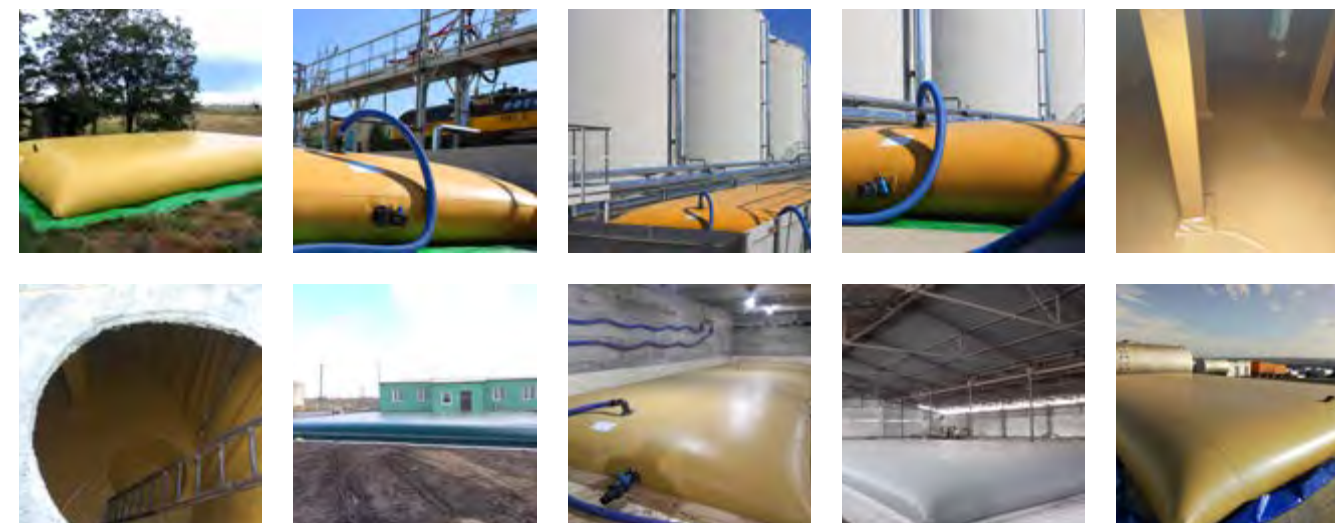

FLEXSOL

FLEXSOL fabrică produse pe bază de textile tehnice: rezervoare flexibile pentru depozitarea și transportarea lichidelor, acoperiri etanșante pentru instalații de biogaz și garnituri în rezervoare staționare. Avantajele produselor: transportare simplă, instalare rapidă, capacitate mare de stocare, etanșeitate absolute, material inert, econom.
Producția FLEXSOL este certificată conform standardelor internaționale de calitate și funcționează strict conform criteriilor sistemului de management al calității ISO 9001: 2009. Produsele noastre sunt utilizate în agricultură, industrie, armată, Ministerul Situațiilor Excepționale și pentru necesitățile municipale. Fabricăm produse standard și dezvoltăm proiecte individuale pentru organizarea depozitării. Lista completă a produselor poate fi găsită pe site-ul companiei flexsoltank.com

FLEXSOL manufactures products based on technical textiles: flexible tanks for storing and transporting liquids, insulating covers for biogas plants and liners in stationary containers. The main advantages of the products: easy transportation, quick installation, large volume of storage, absolute tightness, inertness of the material, low cost.
The production of FLEXSOL is certified according to international quality standards and operates strictly in accordance with the criteria of the quality management system ISO 9001: 2009. Our products are used in agriculture, industry, the army, the Ministry of Emergency Situations and for municipal needs. We produce standard products and develop individual projects for storage management. For a full list of products, please visit flexsoltank.com.