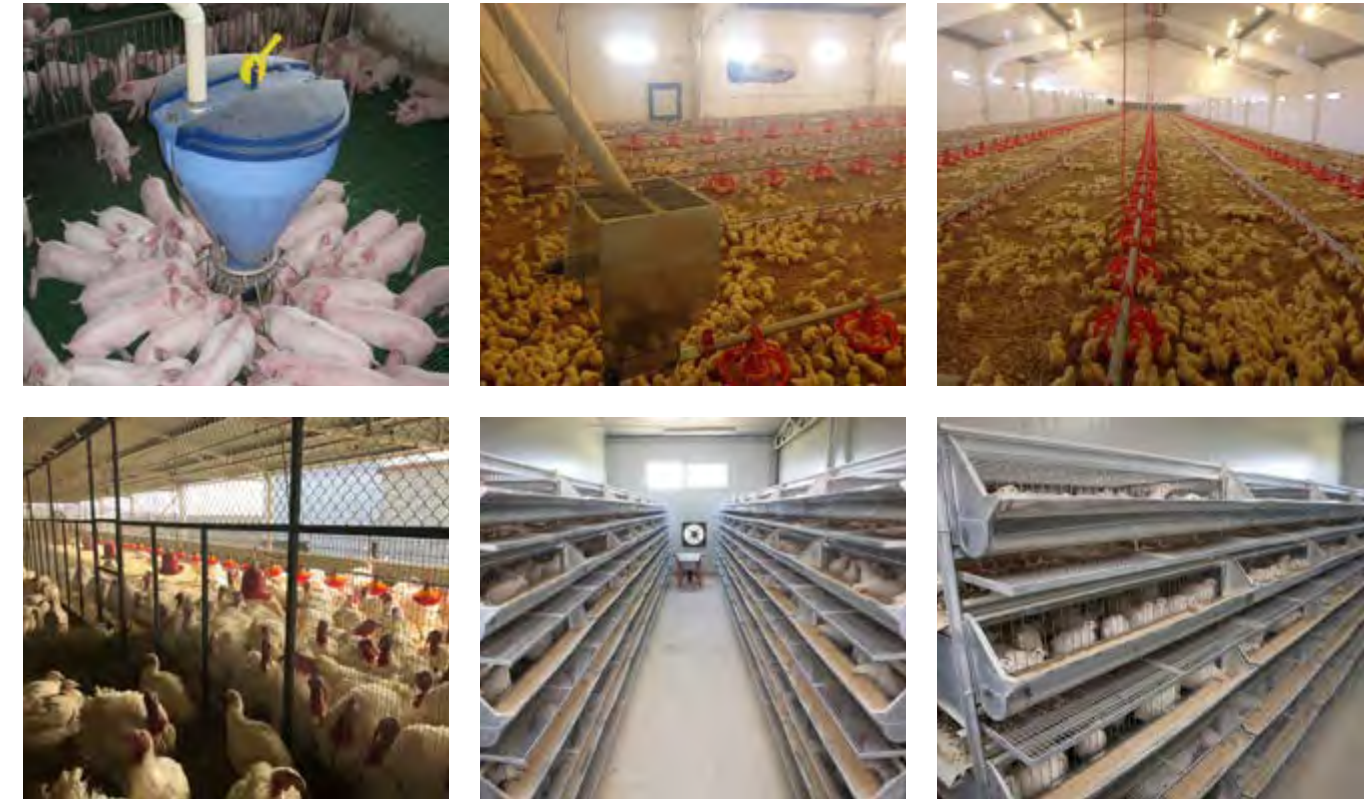

I.C.S. DIMAX-IMPEX S.R.L.

Utilaje și tehnologii italiene pentru zootehnie. Sisteme de microclimă pentru ferme. Incubatoare. Abatoare. Material seminal congelat de taur rasa Holstein. Utilaje pentru colectarea și prelucrarea laptelui. Utilaje pentru producerea pastelor făinoase și a biscuiților.

Italian equipment and technologies for zootechnics. Microclimate systems for farms. Incubators. Slaughterhouses. Frozen seminal material of the Holstein breed. Collection and processing of milk. Equipment for the production of pasta and biscuits.