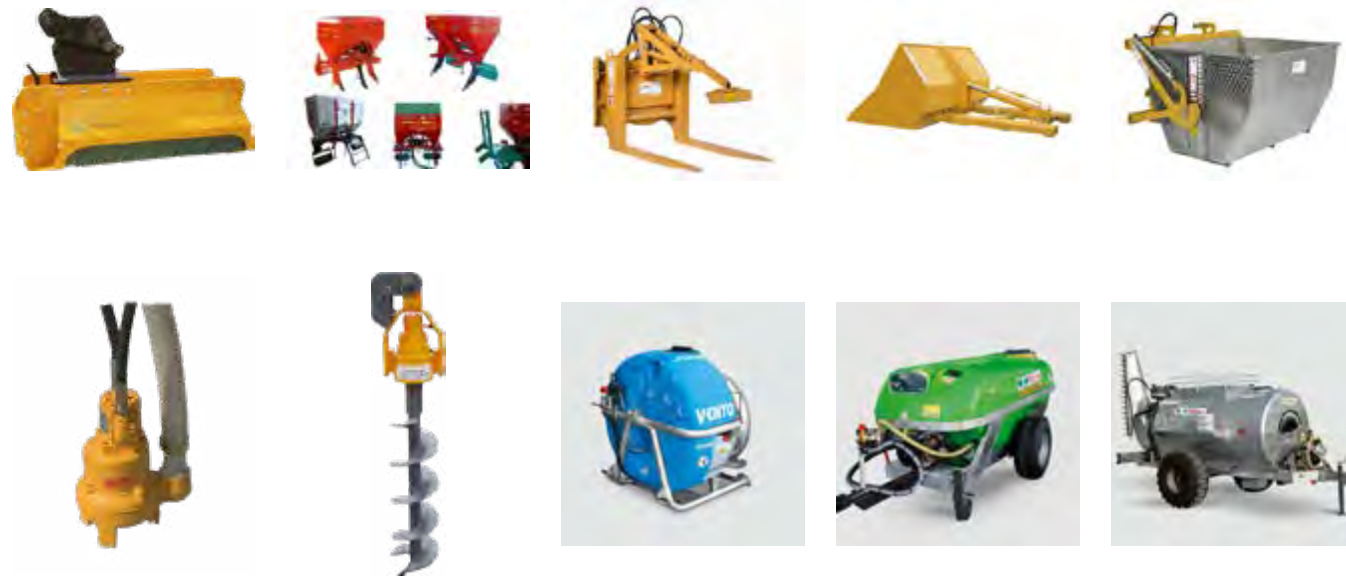

BORATRANS SERVICE S.R.L.

Oferim utilaj agricol performant de calitate înaltă cu soluții inteligente de automatizare a lucrărilor agricole pentru a fi în pas cu agricultura modernă și performantă. Scopul nostru este de a mecaniza la maxim lucrul manual. Ofertele noastre se bazează pe experiența proprie. Noi suntem distribuitori autorizați de tehnică agricolă ai marilor producători din Italia - BFM, TIFONE, CM ELIVATORI, OMA MACHINE AGRICOLE, COLOMBARDO, GHEDINI, și oferim sistem de suport pentru plantații multianuale cu piloni/pari din metal zincat, cu garanția de la producător de 25 ani.

We offer high-quality agricultural equipment with intelligent automation solutions for agricultural work to keep up with modern high-performance agriculture. Our goal is to mechanize at the maximum the manual work. Our offers are based on our own experience. We are authorized distributors of the major Italian manufacturers of agricultural equipment - BFM, TIFONE, CM ELIVATORI, OMA AGRICULTURAL MACHINE, COLOMBARDO, GHEDINI. We also offer a support system for multi-year plantations with zinc-coated pillars / poles, with a 25 years guarantee from the manufacturer.