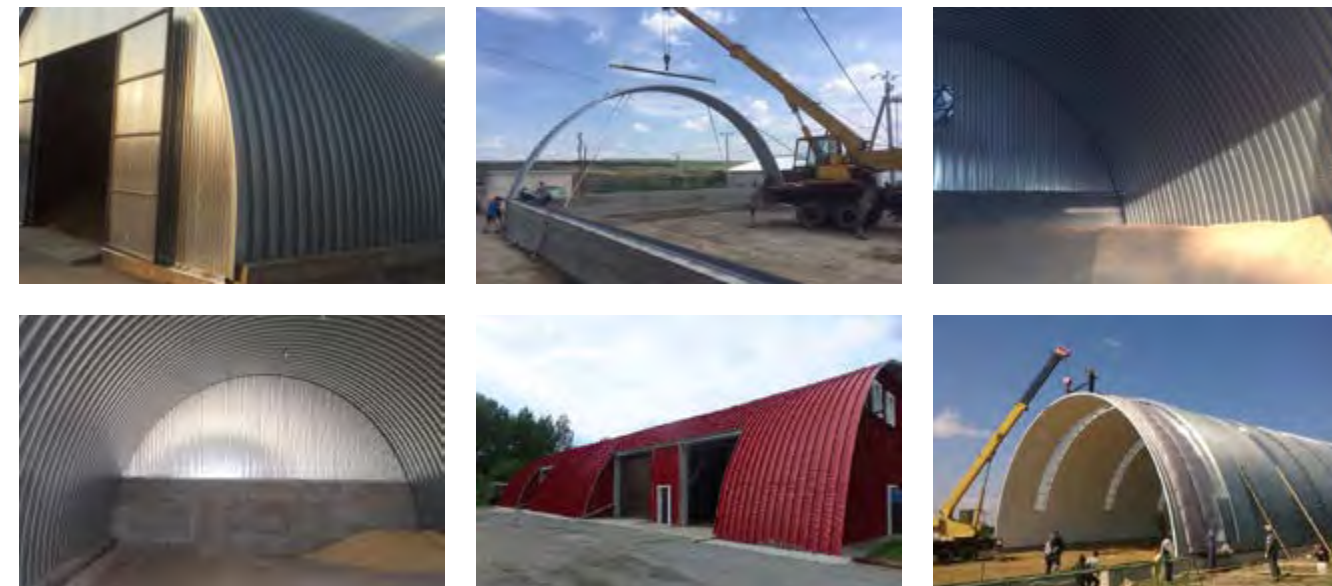

DROFA-GRUP S.R.L.

DROFA-GRUP activează pe piață de peste 10 ani. Construiește hangare arcuite fără rame, frigider, depozite, inclusive de legume, silozuri, ferme, parcări, complexe sportive. Efectuează lucrări pe turnare a pardoselilor industriale din beton. Execută lucrări de fono- și termoizolare a construcțiilor. Lățimea optimă - 10 - 24 m. Perioadă restrânsă de executare a lucrărilor, durată lungă de exploatare. În construcție se utilizează oțel galvanizat bobinat de 1,2 mm - 1,5 mm. De asemenea, este posibilă folosirea oțelului colorat (orice culoare) cu acoperire polimerică conform RAL. Rapid, eficient, economic.