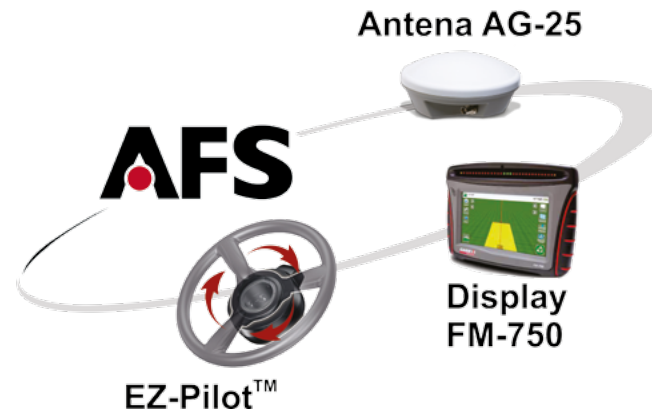

Transferul de greutate hidraulic al semănătorii distribuie greutatea buncărelor pe întreaga suprafață a semănătorii, previne compactarea solului, pierderi de roadă și menține adâncimea de semănat pentru fiecare rând, astfel crescând recolta.

## **CULTIVATOR MULTIFUNCȚIONAL, MODEL ECOLO-TIGER 875, MARCA CASE IH**

Cultivatorul combinat Ecolo-Tiger este compus din grapă dublă cu discuri amplasate în formă de X, scarificator în 3 rânduri și tăvălug, datorită cărora lucrează perfect în condițiile unei cantități mari de reziduuri vegetale și pe orice tip de sol.

## SISTEM DE AUTOGHIDARE ASISTATĂ EZ-PILOT™ GHIDEAZĂ-ȚI AFACEREA CU PRECIZIE MAXIMĂ

- ✓ Monitor FM-750 cu ecran tactil color, dimensiuni mari 20.3 cm
- ✓ Antena AG-25 asigură semnal GPS
- ✓ Semnal de precizie înaltă Range Point RTX, acuratețe 10-12 cm, gratuit în primul an
- ✓ Volan adaptat pentru orice tip de tractor, combină sau mașină de erbicidat