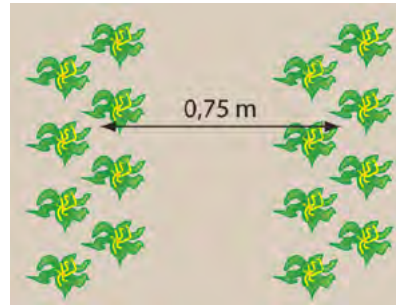

### **KINZE 3600 16/32R NO-TILL, TWIN ROW**

Semănătoarea de precizie Kinze 3600 de 16 rânduri în bandă, este destinată tehnologiei No-Till și printr-o trecere îndeplinește 4 operații concomitent și, astfel, permite reducerea cheltuielilor la carburanți și păstrarea fertilității solului. Datorită ramei duble este posibil de semănat și după sistemul Twin Row, optimizând cantitatea semințelor la hectar.