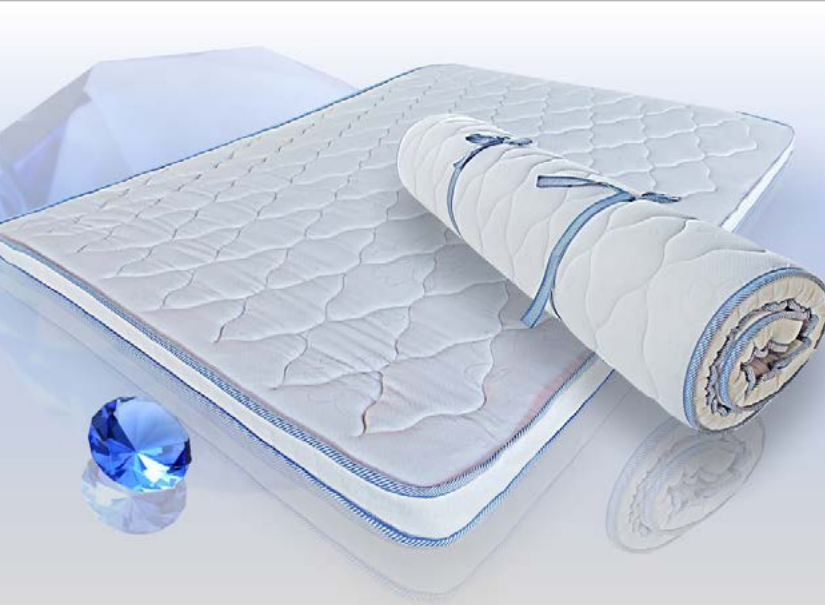

Mobvaro-M

CASA TA ARE VISURI? NOI LE REALIZĂM.

Mobvaro-M, fiind lider pe piața mobilei de mai bine de 15 ani, știe să ofere o combinație perfectă de stil, culoare și preț.

Mereu tinde spre exclusivitate și modele noi.

Vă propunem o gamă largă de bucătării, dormitoare, antreuri, mobilă pentru copii, oficii și uși de interior.

Mobvaro-M - cel mai bun raport preț-calitate!