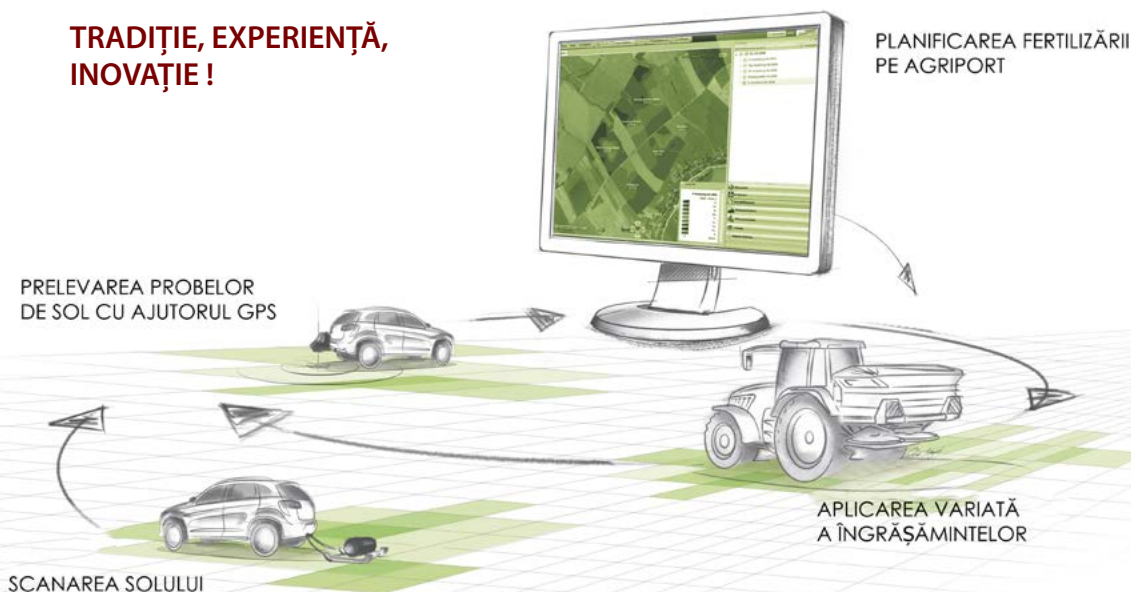

## **COMBINA CLASICĂ (CU CĂIȘORI) MF 7300 ACTIVA**

Fiind o mașină de clasă medie, dispune de o putere sporită și fiabilitate înaltă. Noua linie de combine practice și de o productivitate înaltă Massey Ferguson ACTIVA S este soluția ideală pentru agricultori. Operatorul se bucură de un nivel înalt de confort, beneficiind de un sistem simplu de control. Noua gamă are un design nou, un sistem îmbunătățit de copiere a hederului, o nouă cabină cu sistem de control electronic, cu posibilitatea de instalare a traductorului de control a culturii bop pai neseparată, reglare electrică a sitelor de curățare și alte schimbări calitative. Combinele pot fi dotate cu seturi suplimentare pentru recoltarea diferitor culturi agricole.

## TESTAREA SOLULUI

Testarea Solului este un sistem optim de administrare a îngrășămintelor, bazat pe o analiză exactă a substanțelor nutritive și a pH-ului solului. Se efectuează o dată la 4 ani.

### Avantajele implementării acestei tehnologii:

1. administrarea eficientă a îngrășămintelor;
2. minimizarea factorilor de risc;
3. ameliorarea câmpurilor agricole.

Cine execută Testarea Solului? Î.M. „Elitagrotehnologie” S.R.L. în parteneriat cu compania germană Agri Con.

## SEPARATOR DE PIETRE

Materialul de pe suprafața de lucru, prin combinarea fluxului de aer și a vibrațiilor, este curățat după următorul principiu – particulele mari nimeresc la fundul mașinii, cele ușoare – la suprafața acesteia. Aerul joacă rolul de mediu de separare, pătrunzând prin particulele materialului, separând diferite fracțiuni. După separare, suprafața vibratoare împinge particulele mai grele spre marginea de sus a suprafeței de lucru, care sunt evacuate prin orificiul 2, restul materialului (produsul curățat) – prin orificiul 1