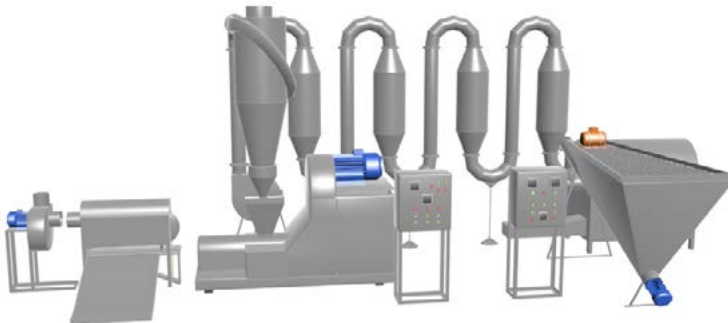

LINIE PENTRU PRODUCȚIA DE BRICHETE PINI & KYA ȘI PELETE

Compania noastră operează în domeniul fabricării de echipamente pentru obținerea energiei regenerabile. În 2016 am dezvoltat un echipament universal de prelucrare a deșeurilor agricole în brichete. Pe același echipament, la schimbarea a 2 detalii, pot fi produse pelete. Această tehnologie este una nouă, nu doar pentru Moldova, ci și pe piață în ansamblu.