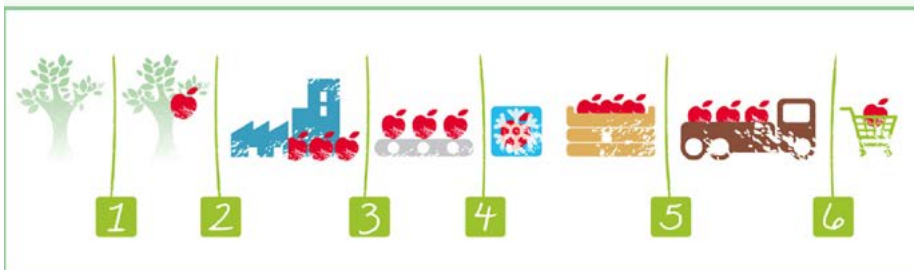

CONSULTANȚĂ ÎN DOMENIUL HORTICOL

Compania Advice&Consulting oferă servicii de consultanță în domeniul horticola pe întreaga catenă de producere, prelucrare, stocare și ambalare a fructelor proaspete.

Împreună cu partenerii noștri Salvi Vivai, Unitec și Fruit Control Equipments vă oferim proiecte "la cheie" în conformitate cu exigentele dvs.

Profesionalism, promptitudine, seriozitate - principiile care ne ghidează activitatea pentru a obține rezultate optime.

Succesul afacerii dumneavoastră – mândria companiei noastre.